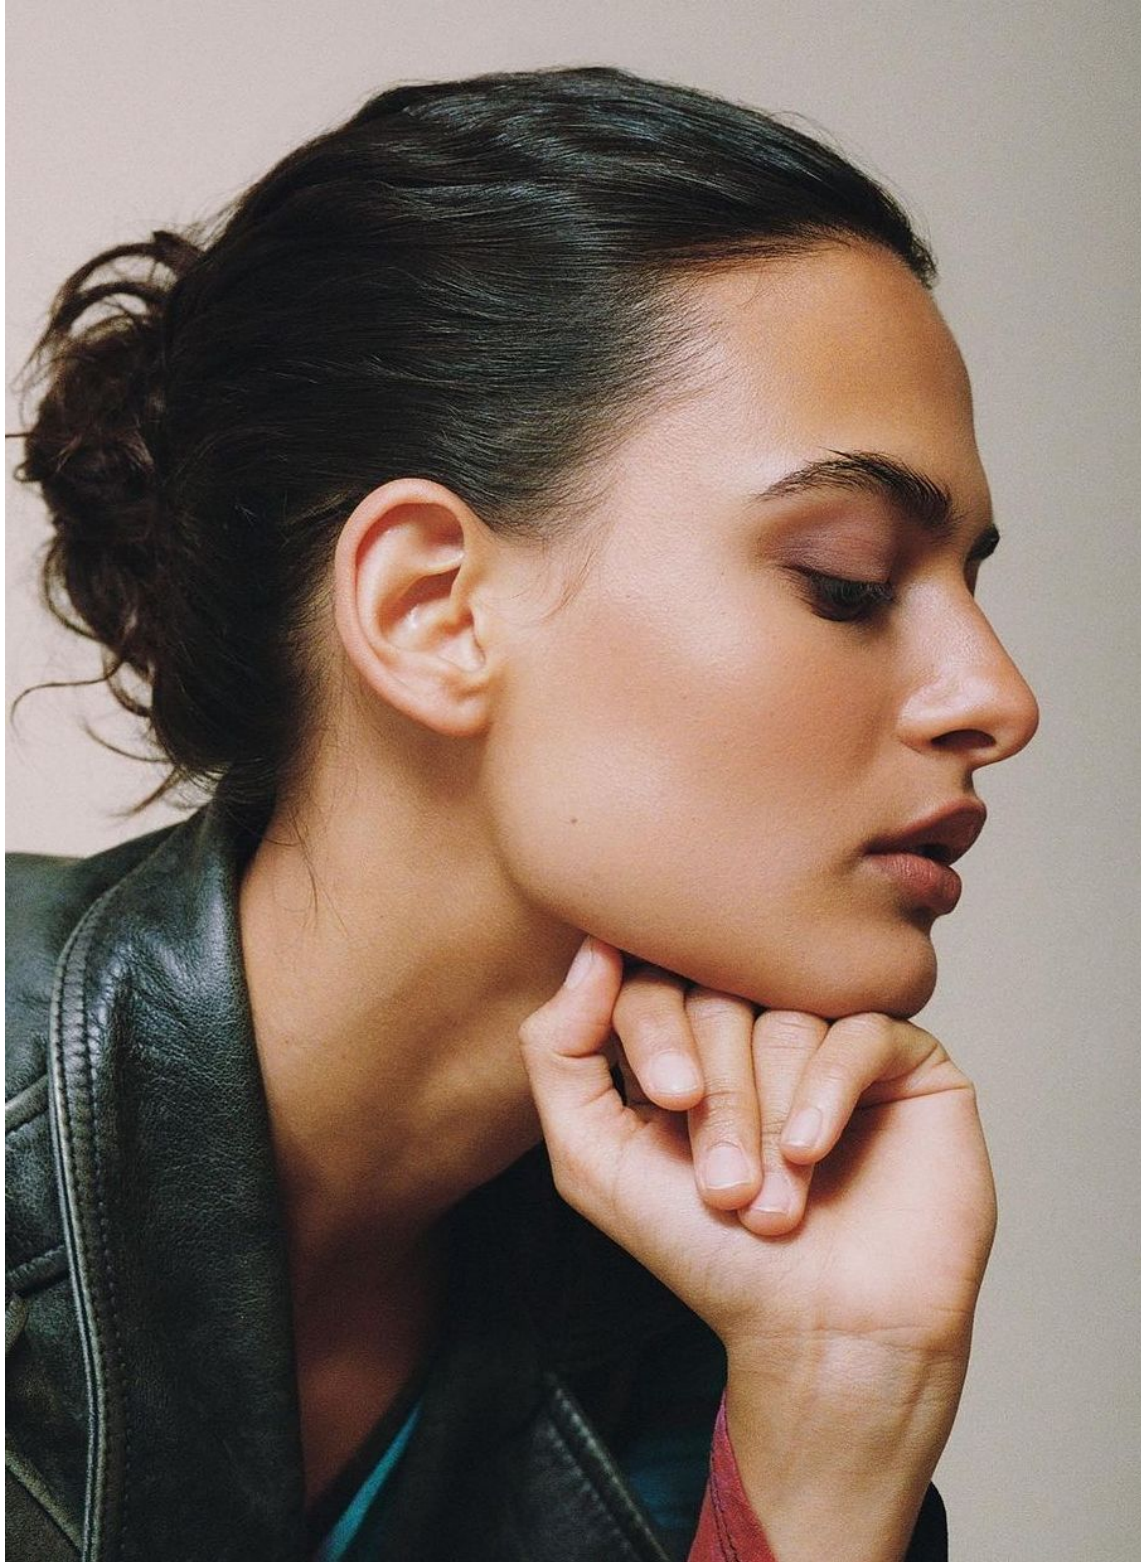

SOPHIA SANTA MARINA

height 173 cm · bust 80 cm · waist 60 cm · hips 88 cm · dress 36
shoes size 39 · hair brown · eyes brown

SOPHIA SANTA MARINA

height 173 cm · bust 80 cm · waist 60 cm · hips 88 cm · dress 36
shoes size 39 · hair brown · eyes brown

MGM
MODELS

MGM
MODELS

SOPHIA SANTA MARINA

height 173 cm · bust 80 cm · waist 60 cm · hips 88 cm · dress 36
shoes size 39 · hair brown · eyes brown

SOPHIA SANTA MARINA

height 173 cm · bust 80 cm · waist 60 cm · hips 88 cm · dress 36
shoes size 39 · hair brown · eyes brown